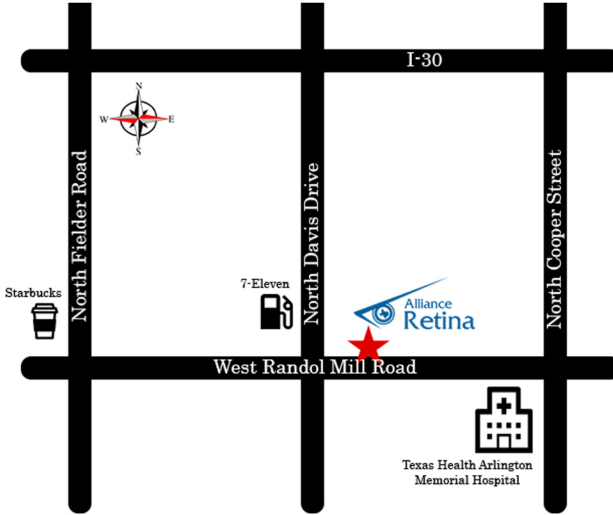

ARLINGTON

1007 W Randol Mill Rd, Ste 110
Arlington, Texas 76012

FORT WORTH

3824 N Tarrant Pkwy #310
Fort Worth, TX 76244

www.txallianceretina.com