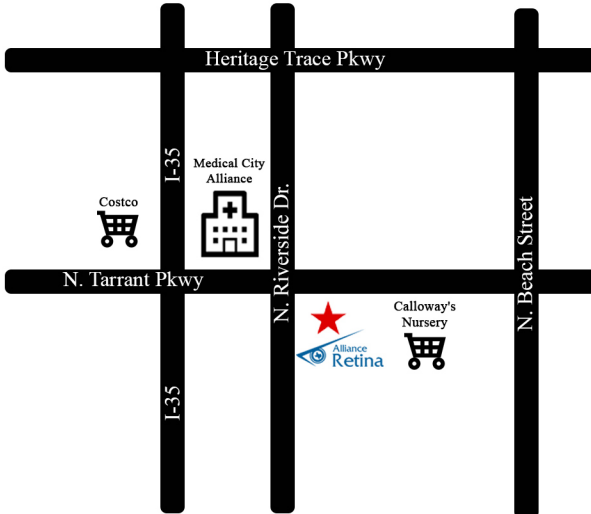

ARLINGTON

1007 W Randol Mill Rd, Ste 110
Arlington, Texas 76012

FORT WORTH

3824 N Tarrant Pkwy #310
Fort Worth, TX 76244

www.txallianceretina.com